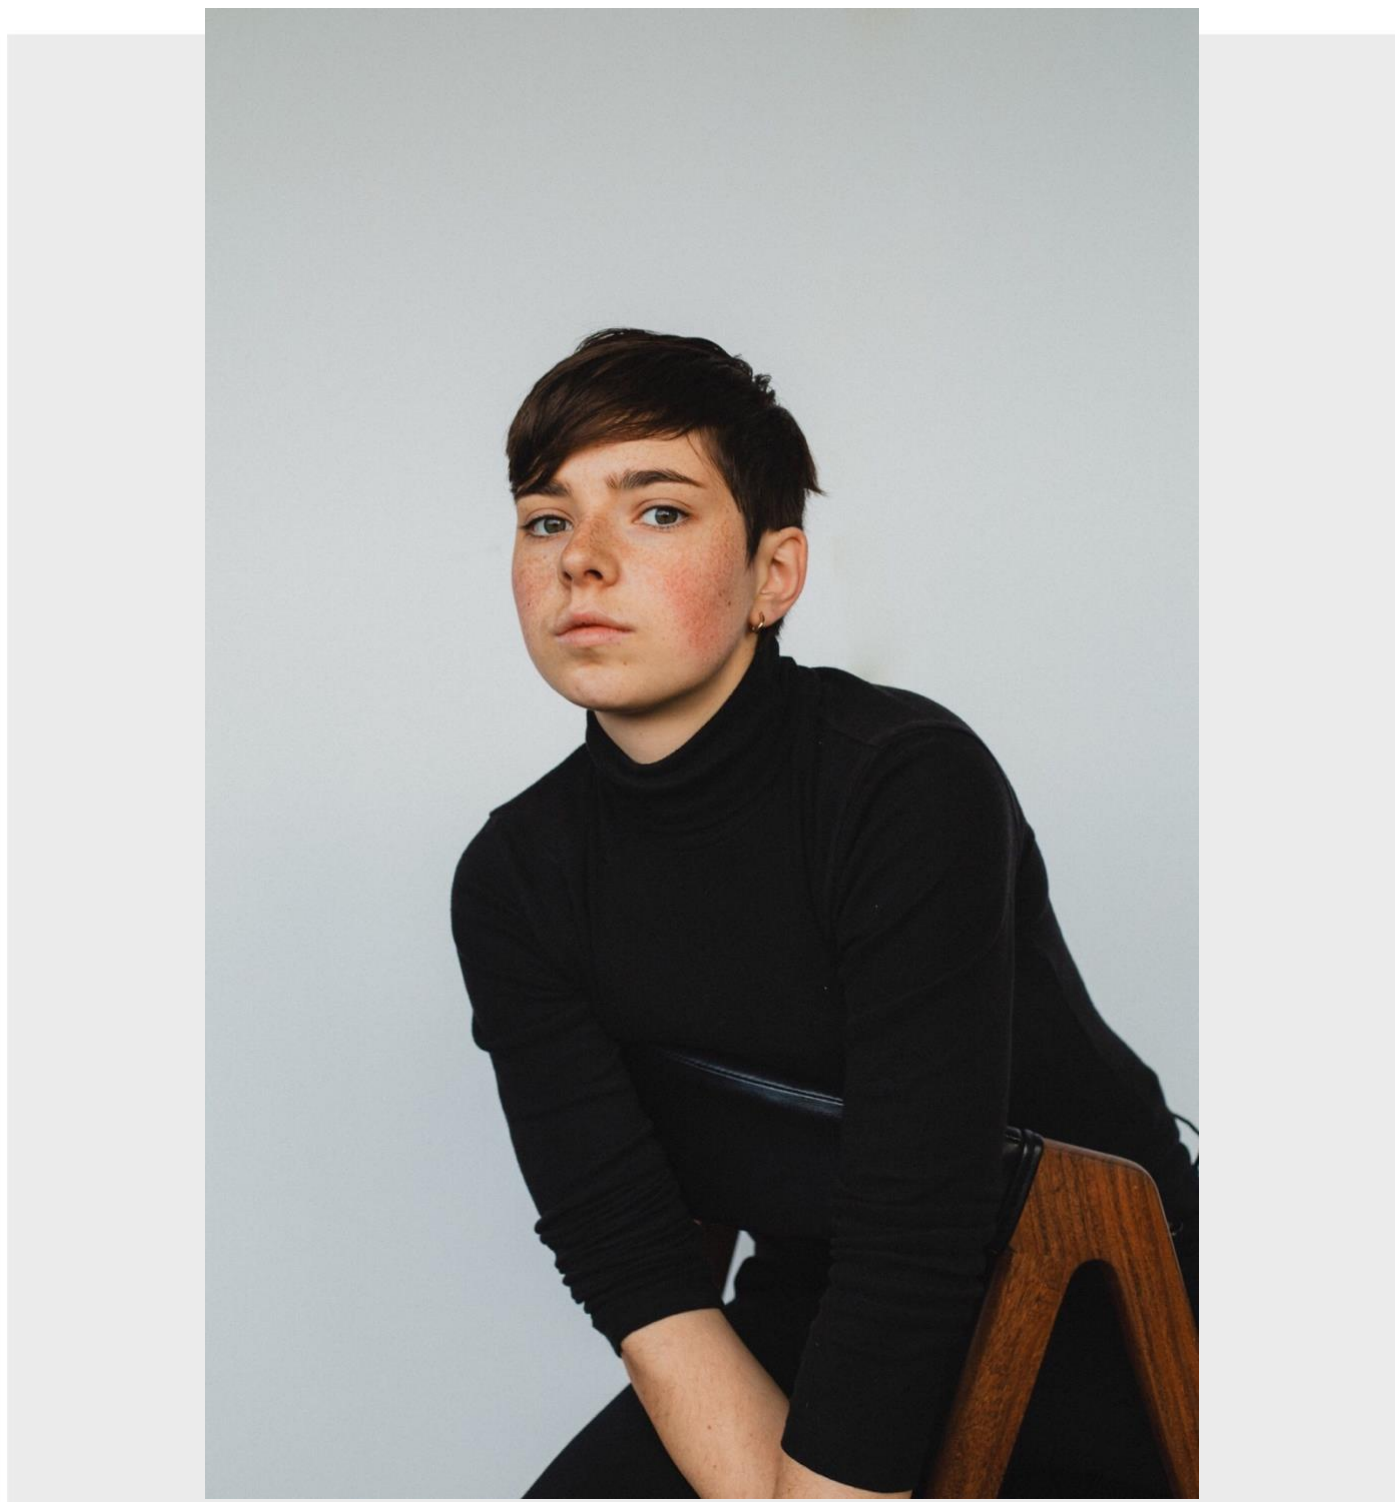

# **Adélaïde Schoofs**

Comédienne

UDA s-170 671

ACTRA AM-36334

## Vidéoclip

2019 : La Statue - Ariane Moffat | **3<sup>e</sup>**