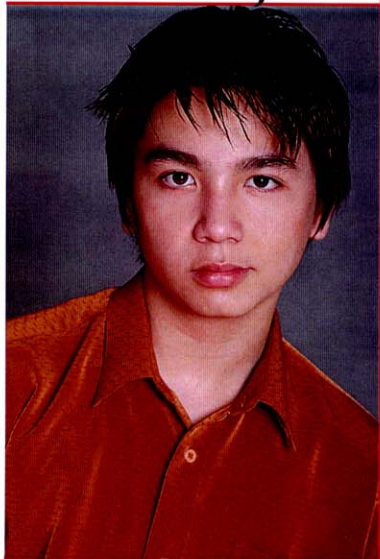

Am-05719

Dylan Lhuillier-Chin

E X P É R I E N C E

Commercial: Canadian Tire
Film: Baby for Sale
Télé-série: Tabou II
Célébration jeunesse
(danse-mode)
Zellers
Mega-Blocks
Photos catalogue / magazines
The Mallory Effect

Date de naiss.: 02 / 08 / 93
Hauteur: 1m63
Poids: 48 kg.
Vêtements: 12-14
Cheveux: Bruns
Yeux: Bruns
Chaussures: 42
Langues: Français,
Anglais

12 :Age
5'4" :Height
106 lbs. :Weight
12-14 :Clothing
Brown :Hair
Brown :Eyes
9 :Shoes
French :Languages
English

Activités:

Basketball (Équipe AAA)
Natation
Karaté